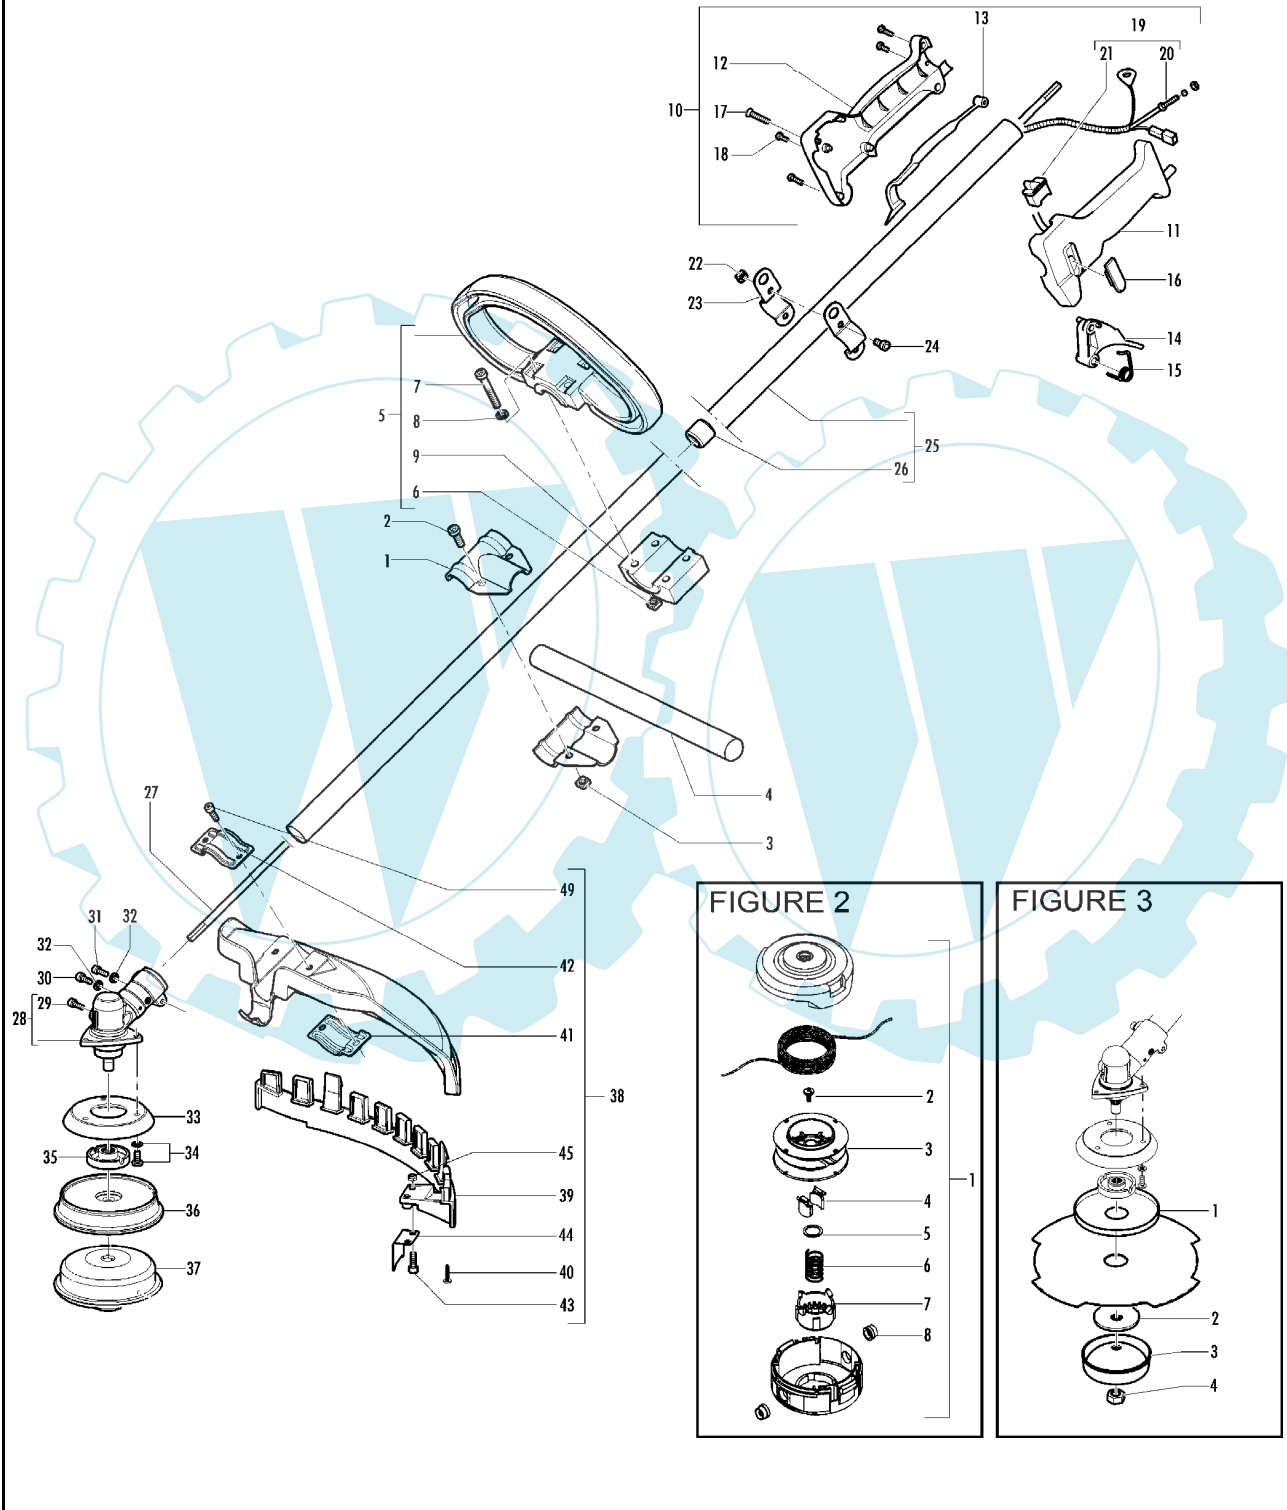

FIGURE 1

The Electrolux Group. The world's No.1 choice.

Item	P/N McC	P/N ELX	Qty	DESCRIPTION

Item	P/N McC	P/N ELX	Qty	DESCRIPTION

FIGURE 1

1	228146	538228146	2	clamp 1/2
2	235911	538235911	2	screw
3	236642	538236642	2	nut
4	246864	538246864	1	protection
5	227068	538227068	1	delta handle ass'y
6	• 236642	538236642	4	nut
7	• 228320	538228320	4	screw 6x45
8	• 236936	538236936	4	washer
9	• 227046	538227046	1	handle clamp
10	242922	538242922	1	trigger box ass'y
11	• 229837	538229837	1	trigger box (left half)
12	• 229836	538229836	1	trigger box (right half)
13	• 229819	538229819	1	safety trigger
14	• 241296	538241296	1	throttle trigger
15	• 240091	538240091	1	trigger spring
16	• 241292	538241292	1	handle cap
17	• 240833	538240833	4	screw 3x20
18	• 240618	538240618	2	screw 3x16
C 19	• 242923	538242923	1	wires ass'y
C 20	•• 242947	538242947	1	wire
C 21	•• 236394	538236394	1	switch
22	236642	538236642	2	nut M6
23	228152	538228152	2	harness ring
24	235911	538235911	2	screw M6x12
25	242442	538242442	1	shaft ass'y
C 26	• 228192	538228192	5	bushing ass'y
C 27	240486	538240486	1	drive shaft
28	242728	538242728	1	gear box
29	• 240151	538240151	1	screw M8x10
30	235802	538235802	1	screw 5x14
31	235803	538235803	1	screw 5x25
32	236529	538236529	2	split washer
33	242729	538242729	1	flange adapter
34	240688	538240688	3	screw M5 w/washer
A 35	242815	538242815	1	flange
B 36	242823	538242823	1	spacer
A 37		FIGURE 2	1	string head
B 38	• 249155	538249155	1	guard ass'y
B 39	• 242644	538242644	1	string head guard extension
40	• 240862	538240862	1	screw M5x14
41	• 242752	538242752	1	lower clamp
42	• 242629	538242629	1	upper clamp
43	• 227563	538227563	4	screw M5x16
44	• 241973	538241973	1	line cutter
45	• 229208	538229208	2	nut

FIGURE 2

A 1	538249346	538249346	1	string head
2	• 249374	538249374	1	set screw
C 3	• 249375	538249375	1	reel
C 4	• 249376	538249376	2	ratchet
C 5	• 249377	538249377	1	washer
C 6	• 249378	538249378	1	return spring
C 7	• 249379	538249379	1	button
C 8	• 249380	538249380	2	eyelet

FIGURE 3

B 1	241155	538241155	1	flange
A 2	241006	538241006	1	plate blade
A 3	236596	538236596	1	cup
A 4	240481	538240481	1	nut

A=ALTA ROTAZIONE
B=MEDIA ROTAZIONE
C=ALTA ROTAZIONE
NUOVI CODICI

A=HIGH MOVING
B=MEDIUM MOVING
C=SLOW MOVING
NEW P. NUMBERS

A=HAUTE DEMANDE
B=MOYENNE DEMANDE
C=BASSE DEMANDE
NOUVELLES REFERENCES

A=GROBE NACHFRAGE
B=MITTELMAESSIGE
C=WENIGE NACHFRAGE
NEU CODEX